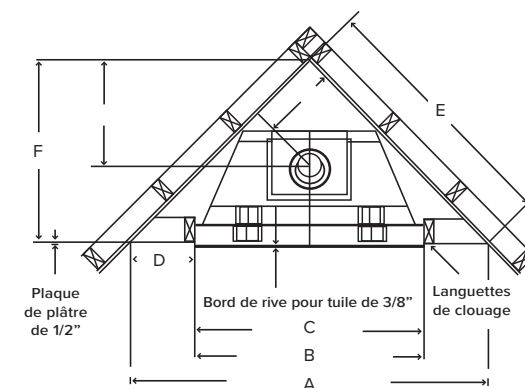

Pour consulter les dernières évolutions dans le monde des foyers, visitez le marquisfireplaces.net

Appareil illustré : Foyer à dégagement nul et à évacuation directe ZCV3622NE (gaz naturel), ensemble de bois de chêne LOGC51, doublure de porcelaine ZCV3622PRL, cadre de plat ZCV36SWFBL (noir).

Retrouvez tous
les manuels
Solara détaillés :

DIMENSIONS DU PRODUIT

ZCV3622 – ÉVACUATION PAR LE DESSUS

CHARPENTE POUR PERSIENNES	ZONE DE VISION	ENSEMBLE PLEINE VISION (CVCK)	
A 53 1/2"	Largeur 29 3/4"	Réel	Charpente
B 36"	Hauteur 18 5/8"	Hauteur 33 1/2"	37 1/4"
C 36 3/8"		Largeur de façade 36"	36 3/8"
D 8 9/16"		Profondeur 17 7/16"	17 1/2"
E 37 7/8"			
F 26 3/4"			