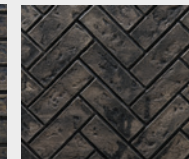

CARACTÉRISTIQUES EN OPTION

Encadrement : acier inoxydable

Doublure : traditionnelle ou en chevron

Média : Ensemble de bûches, pierres décoratives ou ensemble de roches

Braise de verre décoratif : zircon glacier, bleu cobalt, noir, bronze, blanc

Appareil illustré :
Foyer extérieur au gaz naturel en acier inoxydable OFP42NS, avec l'ensemble de roches contemporain multicolore MQROCK3. Le bas du foyer est décoré avec le verre blanc MQG5W.

SPECIFICATIONS DE CHARPENTE

ACCESSOIRES

BÛCHE

LOGF36 – Chêne fendu

DOUBLURES

RLT – Brique traditionnelle

RLH – Brique en chevron

OPTIONS DE MÉDIA

MQG5ZG – Glace de verre zircon glacier

MQG5A – Braise de verre bleu cobalt

MQG5B Braise de verre noir

MQG5C Braise de verre bronze

MQG5W Braise de verre blanc

MQSTONE Pierres décoratives

MQROCK2 Roches naturelles

MQROCK3 Roches multicolores

BORDURE