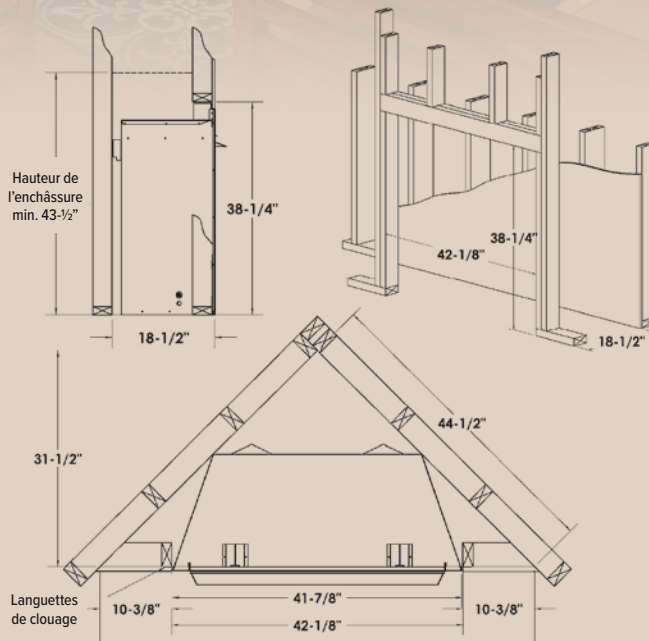

ACCESSOIRES

BÛCHE

DOUBLURES

OPTIONS DE MÉDIA

BORDURE

Retrouvez tous les manuels AURORA détaillés :

Marquis maintient un programme continu de tests et d'améliorations pour tous ses produits. Quelques aspects des appareils illustrés peuvent être modifiés en tout temps, sans préavis ni obligations.

MQZDV3318 Certification : Le modèle ZDVRB3622 est certifié ANSI Z21.88-2017 CSA 2.33-2017 en tant que foyer au gaz ventilé.

Notez bien : Il peut être nécessaire de commander des composants séparément pour créer un appareil complet. Voir votre dépositaire local Marquis pour les détails.

Canada

ENERGUIDE

Recherchez la cote **ÉnerGuide** des foyers à gaz dans cette brochure

Basée sur la norme CSA P.4.1-15

Complètement fabriqué au Canada, chaque foyer Marquis est construit selon les plus hautes normes de qualité et est fait pour durer.

2340, Avenue Logan
Winnipeg, Manitoba, CAN
R2R 2V3
Tél.: 204 632-1962
Télec.: 204 632-1960
marquisfireplaces.net

GARANTIE À VIE LIMITÉE

Imprimé au Canada
B064 – 10/2024