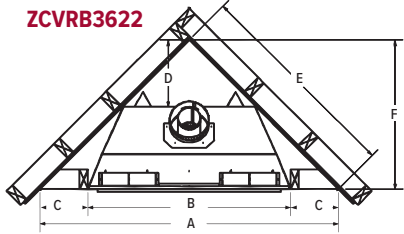

DIMENSIONS DU PRODUIT SKYLINE

CHARPENTE POUR PLEINE VISION

DIMENSIONS POUR INSTALLATION EN COIN (POUCES)

ZCVRB3622

MORB4236

ZCVRB3622 MORB4236

A	53 1/2"	A	63 13/16"
B	36 3/8"	B	42 7/16"
C	8 9/16"	C	42 1/16"
D	12"	D	10 11/16"
E	37 7/8"	E	45 1/8"
F	26 3/4"	F	13 3/4"
G	-	G	19 1/2"
H	-	H	31 7/8"

ÉVACUATION PAR LE DESSUS

ZONE DE VISION	Hauteur	Largeur
ZCVRB3622	16 1/8"	29 3/4"
MORB4236	20 3/8"	33 3/8"

ÉVACUATION PAR LE DESSUS

	Hauteur		Largeur de façade		Profondeur	
	Réel	Charpente	Réel	Charpente	Réel	Charpente
ZCVRB3622	37 1/8"	37 1/4"	36"	36 3/8"	17 7/16"	17 1/2"
MORB4236	36 13/16"	43"	42 1/16"	42 7/16"	18 15/16"	19 1/2"