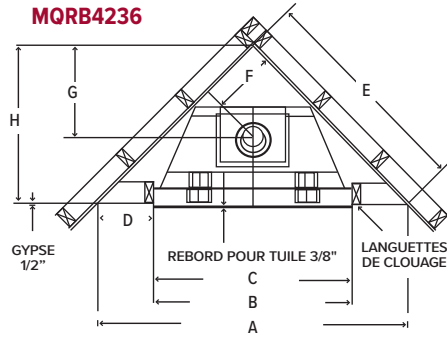

DIMENSIONS DU PRODUIT SKYLINE

CHARPENTE POUR PLEINE VISION

DIMENSIONS POUR INSTALLATION EN COIN (POUCES)

ZCVRB3622

MORB4236

ZCVRB3622 MORB4236

A	53 1/2"	A	63 13/16"
B	36 3/8"	B	42 7/16"
C	8 9/16"	C	42 1/16"
D	12"	D	10 11/16"
E	37 7/8"	E	45 1/8"
F	26 3/4"	F	13 3/4"
G	-	G	19 1/2"
H	-	H	31 7/8"

ÉVACUATION PAR LE DESSUS

ZONE DE VISION	Hauteur	Largeur
ZCVRB3622	16 1/8"	29 3/4"
MORB4236	20 3/8"	33 3/8"

ÉVACUATION PAR LE DESSUS

	Hauteur		Largeur de façade		Profondeur	
	Réel	Charpente	Réel	Charpente	Réel	Charpente
ZCVRB3622	37 1/8"	37 1/4"	36"	36 3/8"	17 7/16"	17 1/2"
MORB4236	36 13/16"	43"	42 1/16"	42 7/16"	18 15/16"	19 1/2"