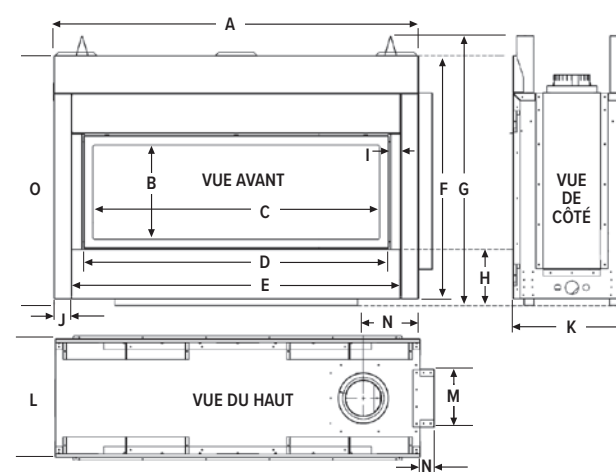

Appareil illustré : Foyer linéaire Infinite au gaz naturel, à évacuation directe MQRB6961NE2, avec l'ensemble d'écran arrière MQRB69BK (pour une face), le bois de grève MQRBD2 (3 mcx), l'ensemble de roches MQROCK3 (collection contemporaine – multicolore), et les morceaux de braise MQEMBER x2.

## ENSEMBLE D'ENCADREMENT

	MQRB4436	MQRB5143	MQRB6961
A	49 7/8"	56 7/8"	74 7/8"
B	3 7/8"	3 7/8"	3 7/8"
C	4 3/8"	4 3/8"	4 3/8"
D	23 3/4"	23 3/4"	23 3/4"
E	1"	1"	1"
F	2 3/8"	2 3/8"	2 3/8"

	MQRB4436	MQRB5143	MQRB6961
G	44 1/8"	51 1/8"	69 1/8"
H	1 1/2"	1 1/2"	1 1/2"
I	1 1/2"	1 1/2"	1 1/2"
J	19 1/8"	19 1/8"	19 1/8"
K	1"	1"	1"
L	2 3/8"	2 3/8"	2 3/8"

## DIMENSION DE L'APPAREIL

	MQRB4436	MQRB5143	MQRB6961
A	44 1/8"	A 51 1/8"	A 69 1/8"
B	13 1/4"	B 13 1/4"	B 13 1/4"
C	33 1/8"	C 40 1/8"	C 58 1/8"
D	36 1/4"	D 43 1/4"	D 61 1/4"
E	39"	E 46"	E 64 1/8"
F	34"	F 34"	F 38"
G	37 5/8"	G 37 5/8"	G 45 3/8"
H	7 7/8"	H 7 7/8"	H 7 7/8"
I	1 1/2"	I 1 1/2"	I 1 1/2"
J	2 1/2"	J 2 1/2"	J 2 1/2"
K	16 1/2"	K 16 1/2"	K 20 1/2"
L	16 1/2"	L 16 1/2"	L 20 1/2"
M	8 1/8"	M 8 1/8"	M 12 1/8"
N	2"	N 2"	N 2 7/8"
O	35"	O 35"	O 39"