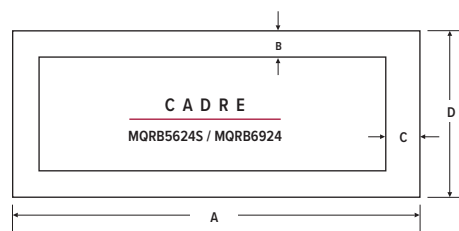

Une INFINITE de possibilités

Une fabuleuse bande de flammes dansantes qui procure une infinité de possibilité pour ce foyer au gaz à évacuation directe à zéro dégagement de la collection Marquis.

Pour consulter les dernières évolutions dans le monde des foyers, visitez le www.marquisfireplaces.net

Appareil illustré : Foyer linéaire Infinite au gaz naturel, à évacuation directe MQRB6961NE2, avec l'ensemble d'écran arrière MQRB69BK (pour une face), le bois de grève MQRBD2 (3 mcx), l'ensemble de roches MQROCK3 (collection contemporaine – multicolore), et les morceaux de braise MQEMBER x2.

ENSEMBLE D'ENCADREMENT

	MQRB4436	MQRB5143	MQRB6961
A	49 7/8"	56 7/8"	74 7/8"
B	3 7/8"	3 7/8"	3 7/8"
C	4 3/8"	4 3/8"	4 3/8"
D	23 3/4"	23 3/4"	23 3/4"
E	1"	1"	1"
F	2 3/8"	2 3/8"	2 3/8"