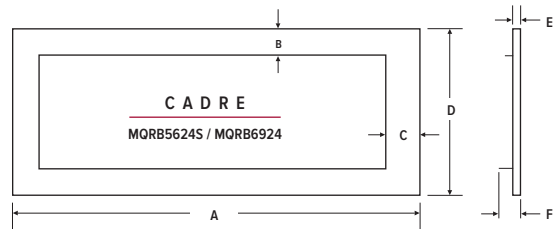

Une INFINITE de possibilités

Une fabuleuse bande de flammes dansantes qui procure une infinité de possibilité pour ce foyer au gaz à évacuation directe à zéro dégagement de la collection Marquis.

Pour consulter les dernières évolutions dans le monde des foyers, visitez le www.marquisfireplaces.net

Appareil illustré : Foyer linéaire Infinite au gaz naturel, à évacuation directe MQRB6961N, avec l'ensemble d'écran arrière MORB69BK (pour une face), le bois de grève MQRBD2 (3 mcx), l'ensemble de roches MQROCK3 (collection contemporaine – multicolore), et les morceaux de braise MQEMBER x2.

ENSEMBLE D'ENCADREMENT

MQRB4436 MQRB5143 MQRB6961

A	49 7/8"	56 7/8"	74 7/8"
B	3 7/8"	3 7/8"	3 7/8"
C	4 3/8"	4 3/8"	4 3/8"
D	23 3/4"	23 3/4"	23 3/4"
E	1"	1"	1"
F	2 3/8"	2 3/8"	2 3/8"

MQRB4436 MQRB5143 MQRB6961

G	44 1/8"	51 1/8"	69 1/8"
H	1 1/2"	1 1/2"	1 1/2"
I	1 1/2"	1 1/2"	1 1/2"
J	19 1/8"	19 1/8"	19 1/8"
K	1"	1"	1"
L	2 3/8"	2 3/8"	2 3/8"