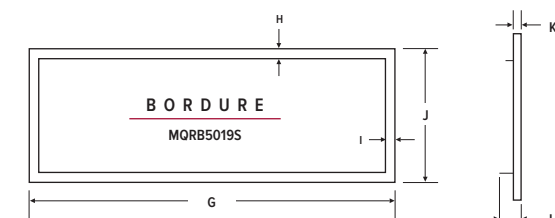

Une INFINITE de possibilités

Une fabuleuse bande de flammes dansantes qui procure une infinité de possibilité pour ce foyer au gaz à évacuation directe à zéro dégagement de la collection Marquis.

Pour consulter les dernières évolutions dans le monde des foyers, visitez le www.marquisfireplaces.net

Appareil illustré : Foyer linéaire Infinite au gaz naturel, à évacuation directe MQRB6961N, avec l'ensemble d'écran arrière MORB69BK (pour une face), le bois de grève MQRBD2 (3 mcx), l'ensemble de roches MQROCK3 (collection contemporaine – multicolore), et les morceaux de braise MQEMBER x2.

ENSEMBLE D'ENCADREMENT

MQRB4436 MQRB5143 MQRB6961

A	49 7/8"	56 7/8"	74 7/8"
B	3 7/8"	3 7/8"	3 7/8"
C	4 3/8"	4 3/8"	4 3/8"
D	23 3/4"	23 3/4"	23 3/4"
E	1"	1"	1"
F	2 3/8"	2 3/8"	2 3/8"

MQRB4436 MQRB5143 MQRB6961

G	44 1/8"	51 1/8"	69 1/8"
H	1 1/2"	1 1/2"	1 1/2"
I	1 1/2"	1 1/2"	1 1/2"
J	19 1/8"	19 1/8"	19 1/8"
K	1"	1"	1"
L	2 3/8"	2 3/8"	2 3/8"