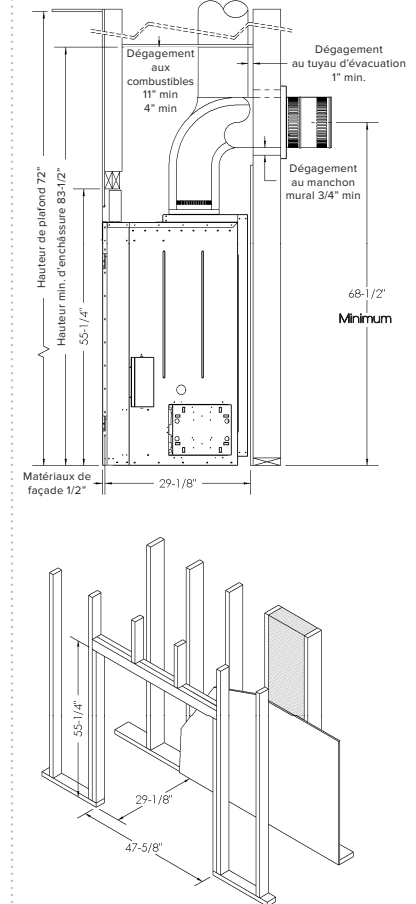

DIMENSIONS GÉNÉRALES DU FOYER

MQZDV3927

MQZDV4634

COMMENT ENCASTRER VOTRE FOYER

MQZDV3927

MQZDV4634

CARACTÉRISTIQUES DE SÉRIE

- Écran de sécurité
- Les modèles Proflame II viennent avec une télécommande avec contrôle de flamme, ventilateur, thermostat, thermostat intelligent

DIMENSIONS POUR INSTALLATION EN COIN

Appareil illustré : Foyer au gaz à dégagement nul et évacuation directe MQZDV4634NE2 (gaz naturel), l'ensemble de bûches chêne fendu MQLOGF46, la doublure de brique traditionnelle MQ46RLT.