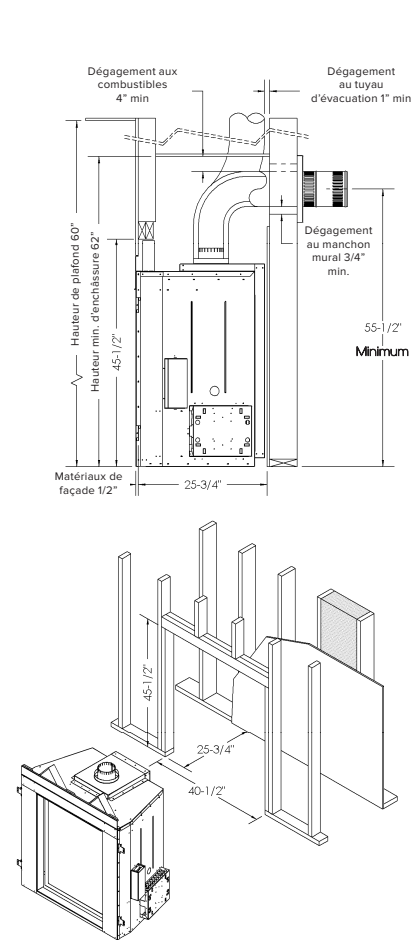

DIMENSIONS GÉNÉRALES DU FOYER

MQZDV3927

MQZDV4634

COMMENT ENCASTRER VOTRE FOYER

MQZDV3927

MQZDV4634

CARACTÉRISTIQUES DE SÉRIE

- Écran de sécurité
- Les modèles Proflame II viennent avec une télécommande avec contrôle de flamme, ventilateur, thermostat, thermostat intelligent

DIMENSIONS POUR INSTALLATION EN COIN

Appareil illustré : Foyer au gaz à dégagement nul et évacuation directe MQZDV4634NE2 (gaz naturel), l'ensemble de bûches chêne fendu MQLOGF46, la doublure de brique traditionnelle MQ46RLT.