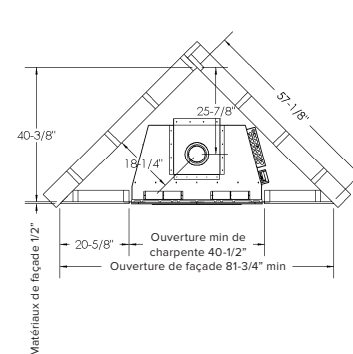

DIMENSIONS POUR INSTALLATION EN COIN

Appareil illustré : Foyer au gaz à dégagement nul et évacuation directe MQZDV4634NE2 (gaz naturel), l'ensemble de bûches chêne fendu MQLOGF46, la doublure de brique traditionnelle MQ46RLT.