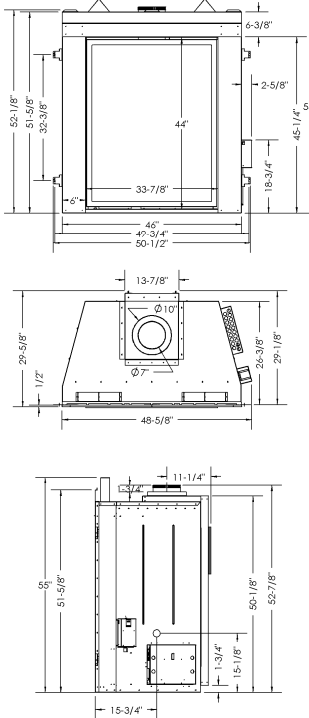

DIMENSIONS GÉNÉRALES DU FOYER

MQZDV3927

MQZDV4634

COMMENT ENCASTRER VOTRE FOYER

MQZDV3927

MQZDV4634

CARACTÉRISTIQUES DE SÉRIE

- Écran de sécurité
- Les modèles Proflame II viennent avec une télécommande avec contrôle de flamme, ventilateur, thermostat, thermostat intelligent

CARACTÉRISTIQUES OPTIONNELLES

Ensemble de bûches : Chêne fendu fibre

Plateforme de verre : Roches contemporaines, pierres décoratives, verre décoratif (glacier, bleu cobalt, noir, bronze et blanc)

Doubleurs : Panneaux de porcelaine ou choix de doubleurs de brique

DIMENSIONS POUR INSTALLATION EN COIN