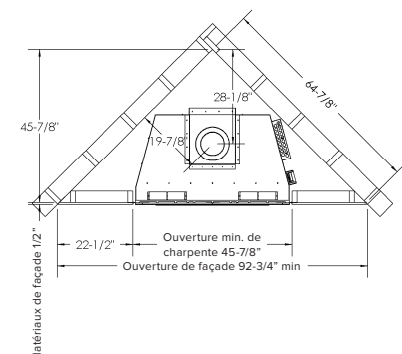

DIMENSIONS POUR INSTALLATION EN COIN

Appareil illustré : Foyer au gaz à dégagement nul et évacuation directe MQZDV4634NE2 (gaz naturel), l'ensemble de bûches chêne fendu MQLOGF46, la doublure de brique traditionnelle MQ46RLT.