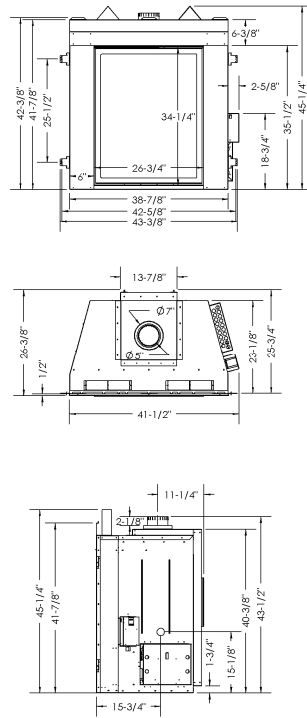

DIMENSIONS GÉNÉRALES DU FOYER

MQZDV3927