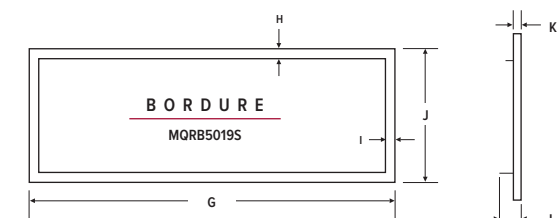

MQRB4436 MQRB5143 MQRB6961

G	44 1/8"	51 1/8"	69 1/8"
H	1 1/2"	1 1/2"	1 1/2"
I	1 1/2"	1 1/2"	1 1/2"
J	19 1/8"	19 1/8"	19 1/8"
K	1"	1"	1"
L	2 3/8"	2 3/8"	2 3/8"