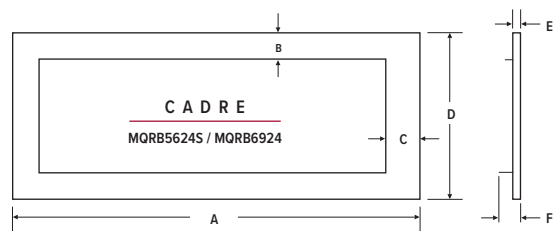

Une **INFINITE** de possibilités

Une fabuleuse bande de flammes dansantes qui procure une infinité de possibilité pour ce foyer au gaz à évacuation directe à zéro dégagement de la collection Marquis.

Pour consulter les dernières évolutions dans le monde des foyers, visitez le www.marquisfireplaces.net

Appareil illustré : Foyer linéaire Infinite au gaz naturel, à évacuation directe MQRB6961N, avec l'ensemble d'écran arrière MQRB69BK – pour une face, le bois de grève MQRBD2 – 3 mcx, l'ensemble de roches MQROCK3 – collection contemporaine – multicolore, et les morceaux de braise MQEMBER x 2.

ENSEMBLE D'ENCADREMENT

MQRB4436 MQRB5143 MQRB6961

A	49 7/8"	56 7/8"	74 7/8"
B	3 7/8"	3 7/8"	3 7/8"
C	4 3/8"	4 3/8"	4 3/8"
D	23 3/4"	23 3/4"	23 3/4"
E	1"	1"	1"
F	2 3/8"	2 3/8"	2 3/8"