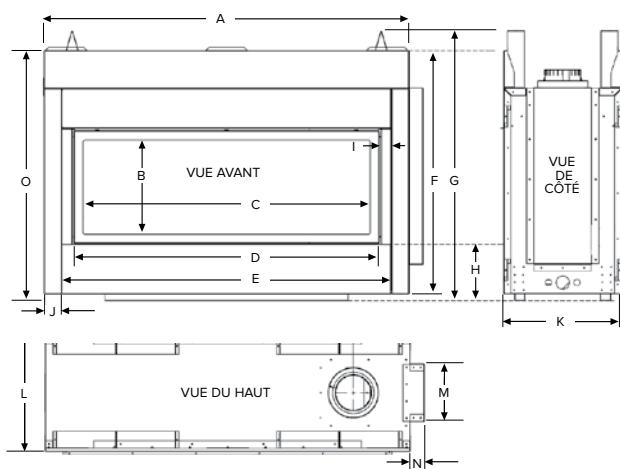

* Avec adaptateur

L'appareil illustré est un foyer linéaire à évacuation directe MQRB5143N Infinite – au gaz naturel, ensemble 2 faces MQRB51SK, doublure de porcelaine MQRB5143PLE, encadrement mince MQRB5019SSS – acier inoxydable, avec le bois de grève MQRBDD3.

ENSEMBLE D'ENCADREMENT

MQRB4436 MQRB5143 MQRB6961

A	49 ⁷ / ₈ "	56 ⁷ / ₈ "	74 ⁷ / ₈ "
B	3 ⁷ / ₈ "	3 ⁷ / ₈ "	3 ⁷ / ₈ "
C	4 ³ / ₈ "	4 ³ / ₈ "	4 ³ / ₈ "
D	23 ³ / ₄ "	23 ³ / ₄ "	23 ³ / ₄ "
E	1"	1"	1"
F	2 ³ / ₈ "	2 ³ / ₈ "	2 ³ / ₈ "

DIMENSION DE L'APPAREIL

MQRB4436 MQRB5143 MQRB6961

A	44 ¹ / ₈ "	51 ¹ / ₈ "	69 ¹ / ₈ "
B	13 ¹ / ₄ "	13 ¹ / ₄ "	13 ¹ / ₄ "
C	33 ³ / ₈ "	40 ¹ / ₈ "	58 ³ / ₈ "
D	36 ¹ / ₄ "	43 ¹ / ₄ "	61 ¹ / ₄ "
E	39"	46"	64 ¹ / ₈ "
F	34"	34"	38"
G	37 ⁵ / ₈ "	37 ⁵ / ₈ "	45 ³ / ₈ "
H	7 ⁷ / ₈ "	7 ⁷ / ₈ "	7 ⁷ / ₈ "
I	1 ¹ / ₂ "	1 ¹ / ₂ "	1 ¹ / ₂ "
J	2 ¹ / ₂ "	2 ¹ / ₂ "	2 ¹ / ₂ "
K	16 ¹ / ₂ "	16 ¹ / ₂ "	20 ¹ / ₂ "
L	16 ¹ / ₂ "	16 ¹ / ₂ "	20 ¹ / ₂ "
M	8 ¹ / ₈ "	8 ¹ / ₈ "	12 ¹ / ₈ "
N	2"	2"	2 ⁷ / ₈ "
O	35"	35"	39"