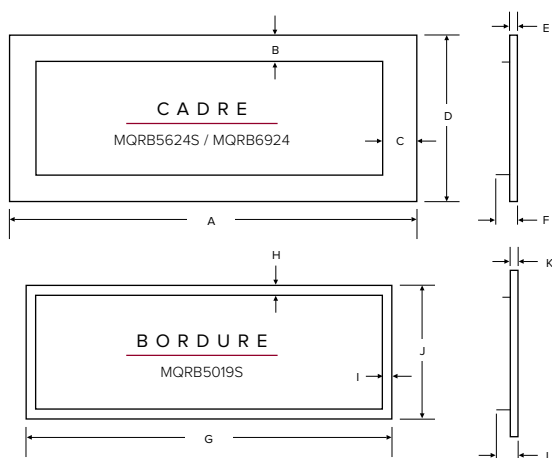

ENSEMBLE D'ENCADREMENT

MQRB4436 MQRB5143 MQRB6961

A	49⁷/₈"	56⁷/₈"	74⁷/₈"
B	3⁷/₈"	3⁷/₈"	3⁷/₈"
C	4³/₈"	4³/₈"	4³/₈"
D	23³/₄"	23³/₄"	23³/₄"
E	1"	1"	1"
F	2³/₈"	2³/₈"	2³/₈"

MQRB4436 MQRB5143 MQRB6961

G	44¹/₈"	51¹/₈"	69¹/₈"
H	1¹/₂"	1¹/₂"	1¹/₂"
I	1¹/₂"	1¹/₂"	1¹/₂"
J	19¹/₈"	19¹/₈"	19¹/₈"
K	1"	1"	1"
L	2³/₈"	2³/₈"	2³/₈"