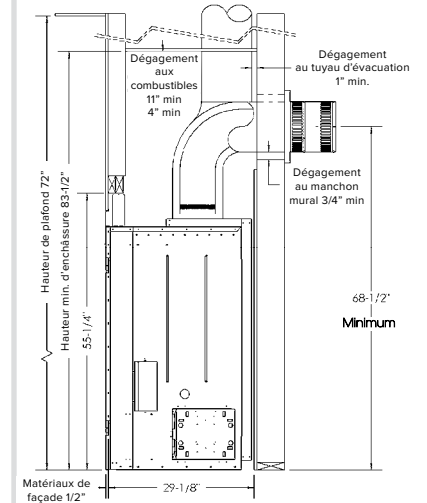

Ensemble de ventilateur – Thermosensible avec contrôle à vitesse variable

Thermostat – Mural ou programmable

\* Un écran de sécurité sera inclus avec tous les foyers au gaz manufacturés à partir du 1er janvier 2015.

### DIMENSIONS GÉNÉRALES DU FOYER

MQZDV3927

MQZDV4634