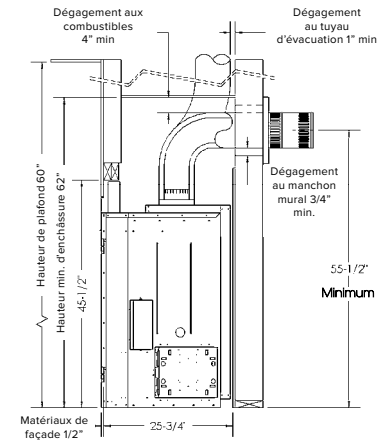

Modèle	MQZDV3927N MQZDV3927NE	MQZDV3927LP MQZDV3927LPE	MQZDV4634N MQZDV4634NE	MQZDV4634LP MQZDV4634LPE
Combustible	Gaz naturel	Propane	Gaz naturel	Propane
Entrée, bas	42,500 BTU	40,500 BTU	59,000 BTU	55,500 BTU
Entrée, haut	29,000 BTU	32,000 BTU	40,500 BTU	44,000 BTU
EC (P.4.1-02)	66,9% / 68,9%	66,9% / 68,9%	50,8% / 52,1%	50,8% / 52,1%
Zone de vision	26-3/4" large x 34-1/4" haut		33-7/8" large x 44" haut	
Évacuation	Kingsman Flex 5/7" ou 5/8" avec adaptateur		Kingsman Flex 7/10"	

COMMENT ENCASTRER VOTRE FOYER

CARRACTÉRISTIQUES DE SÉRIE

- > Valve SIT avec ajustement de flammes et BTU
- > Éclairage
- > Écran de sécurité*

CARRACTÉRISTIQUES OPTIONNELLES

Choix de système d'allumage électronique IPI avec piles de secours, ou millivolt et interrupteur pour climat froid

Ensemble de bûches – Chêne fendu fibre

Plateforme pour verre ou roches

Ensemble de roches – Collection contemporaine naturelle ou multicolore

Verre décoratif – Glacier, blanc, noir, Cobalt (bleu) ou bronze

Panneaux de porcelaine ou choix de doublures de brique

Télécommandes – Marche/arrêt, thermostat, modulant et module de contrôle d'éclairage/ventilateur

Ensemble de ventilateur – Thermosensible avec contrôle à vitesse variable

Thermostat – Mural ou programmable

* Un écran de sécurité sera inclus avec tous les foyers au gaz manufacturés à partir du 1er janvier 2015.

MQZDV3927