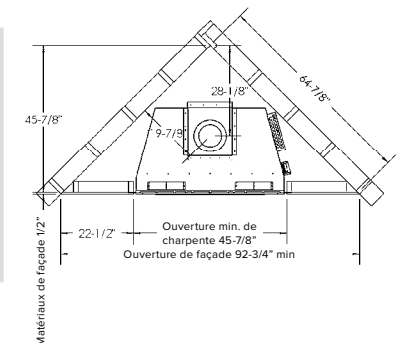

### DIMENSIONS GÉNÉRALES DU FOYER

MQZDV3927

MQZDV4634

### DIMENSIONS POUR INSTALLATION EN COIN

Kingsman Fireplaces maintient un programme continu de test et d'amélioration de ses produits. Quelques aspects des appareils illustrés peuvent être modifiés en tout temps, sans préavis ni obligations.