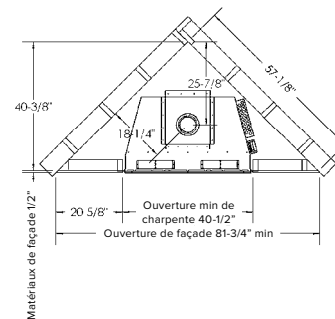

### DIMENSIONS GÉNÉRALES DU FOYER

MQZDV3927

MQZDV4634

### DIMENSIONS POUR INSTALLATION EN COIN

Kingsman Fireplaces maintient un programme continu de test et d'amélioration de ses produits. Quelques aspects des appareils illustrés peuvent être modifiés en tout temps, sans préavis ni obligations.